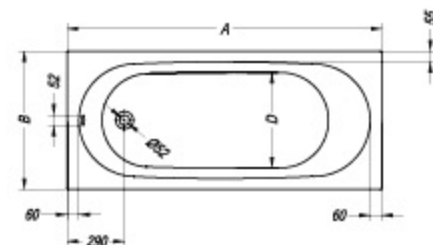

› 120-219 › 20-29 › 290 › 291 › 295

Tamia 170, 160, 150, 140

- kopalna kad, vgradna.
- ugradbena kada za kupanje.
- ugradna kada.
- beépíthető fürdőkád.

Tamia 170/O, 160/O, 150/O, 140/O

- kopalna kad z oblogo.
- kada za kupanje s oblogom.
- kada sa oblogom.
- fürdőkád előlappal.

	A	B	C	D	E	Vol.
• • • Tamia 170 x 75 (O)	1700	750	1290	520	440	230 l
• • • Tamia 170 x 70 (O)	1700	700	1260	460	440	215 l
• • • Tamia 160 x 70 (O)	1600	700	1195	480	430	180 l
• • • Tamia 150 x 70 (O)	1500	700	1100	480	430	170 l
• • • Tamia 140 x 70 (O)	1400	700	1000	480	430	155 l