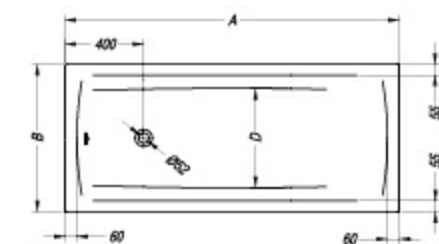

Evelin bathtub 170, 160, 150, 140

- kopalna kad, vgradna.
- ugradbena kada za kupanje.
- ugradna kada.
- beépíthető fürdőkád.

Evelin bathtub 170/O, 160/O, 150/O, 140/O

- kopalna kad z oblogo.
- kada za kupanje s oblogom.
- kada sa oblogom.
- fürdőkád előlappal.

	A	B	C	D	Vol.
• • • Evelin bathtub 170 x 75 (O)	1700	750	1195	505	200l
• • • Evelin bathtub 170 x 70 (O)	1700	700	1195	455	175l
• • • Evelin bathtub 160 x 70 (O)	1600	700	1095	455	160l
• • • Evelin bathtub 150 x 70 (O)	1500	700	1010	455	150l
• • • Evelin bathtub 140 x 70 (O)	1400	700	910	455	135l