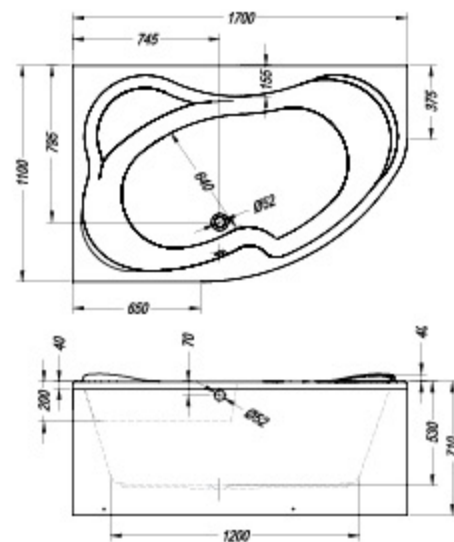

Lulu 170x110

- kopalna kád, vgradna.
- ugradbena káda za kupanje.
- ugradna káda.
- beépíthető fürdőkád.

Lulu 170x110/O

- kopalna kád z oblogo.
- káda za kupanje s oblogom.
- káda sa oblogom.
- fürdőkád előlappal.

- sedež
- sjedalo
- sedište
- ülés

	A	B	Vol.	
• •	Lulu 170 x 110	1700	1100	350l
• • •	Lulu 170 x 110/O	1700	1100	350l