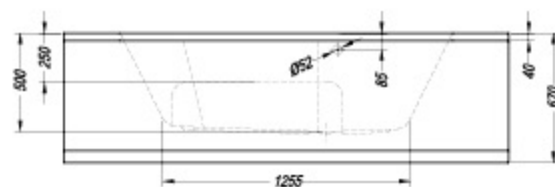

		A	B	Vol.
•	Swan 160 x 160	1600	1600	340 l
• •	Swan 160/O	1600	1600	340 l

- sedež
- sjedalo
- sedište
- ülés

Orfeo 150, 140

- kotna kopalna kad, vgradna.
- kutna ugradbena kada.
- ugaona kada za ugradnju.
- beépíthető sarokkád.