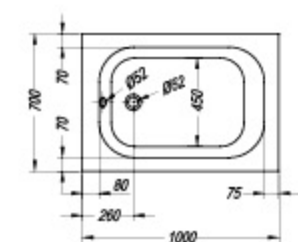

P	A	B	Vol.
• Cavatina 120x70/S (O)	1200	700	115 l

> 120-219 > 20-29 > 290 > 291 > 295

Boogie 120 x 75

- kopalna kad, vgradna.
- ugradbena kada za kupanje.
- ugradna kada.
- beépíthető fürdőkád.

A B Vol.

• • Boogie 120x75 1200 750 120l