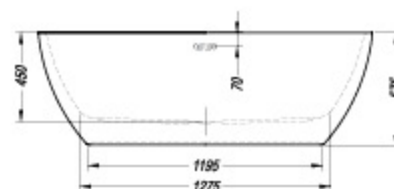

Dalia-FS 170x80

- ovalna kopalna kad, samostoječa, s prelivno garnituro. Kad in obloga iz enega dela.
- ovalna kada za kupanje, samostoječa, s prelivnom garniturom. Kada i obloga u jednom dijelu.
- ovalna kada za kupanje, samostoječa, sa prelivnom garniturom. Kada i obloga iz jednog dela.
- Ovális fürdőkád, önálló, túlfolyó készlettel. Kád és burkolat egyben.

	A	B	Vol.
• Dalia-FS 170 x 80	1700	800	275 l