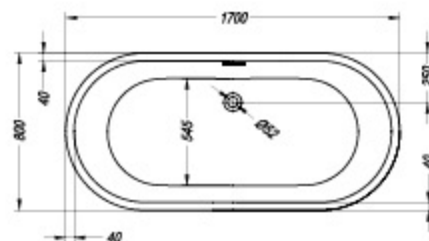

	A	B	Vol.
• Dalia-FS 170 x 80	1700	800	275 l

Dream-SP 180 x 80

- ovalna kopalna kad, za montažo ob steni, s prelivno garnituro. Kad in obloga iz enega dela.
- ovalna kada za kupanje za ugradnju uz zid, s prelivnom garniturom. Kada i obloga u jednom dijelu.
- ovalna kada s prelivnom garniturom, za ugradnju do zida. Kada i obloga su iz jednog dela.
- ovális fürdőkád le- és túlfolyó garnitúrával, falhoz állítható. A kád és az előlap egy részből áll.