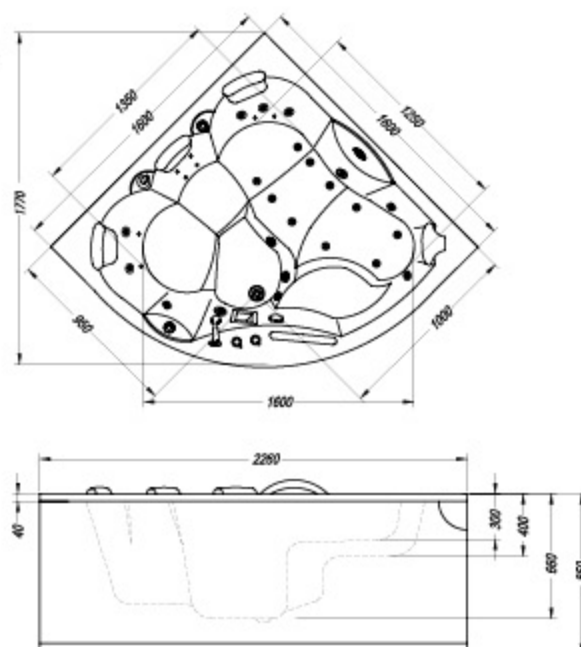

Gala 160/O

- kotna masažna kopalna kad z oblogo, enoročno armaturo in tuš ročico.
- kutna masažna kupaonska kada s oblogom, jednoručna armatura i tuš ročka.
- Ugaona masažna kada s jednoručnom baterijom i tuš ručicom, s oblogom.
- Előlapos sarok masszázsfürdőkád csapteleppel és kézizuhannyal.