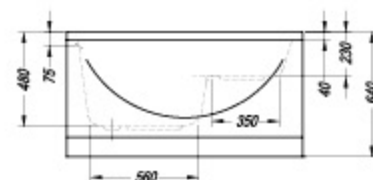

Cavatina 120x70/S

- kopalna kad, vgradna.
- ugradbena kada za kupanje.
- ugradna kada.
- beépíthető fürdőkád.

Cavatina 120x70/SO

- kopalna kad z oblogo.
- kada za kupanje s oblogom.
- kada sa oblogom.
- fürdőkád előlappal.

- sedež
- sjedalo
- sedište
- ülés

Izdelek je zelo primeren za starejše uporabnike.
Proizvod je vrlo primjeren za starije korisnike.
Proizvod je veoma adekvatan za starije korisnike.
A termék megfelel az idősebb felhasználók igényeinek.

P	A	B	Vol.
• Cavatina 120x70/S (O)	1200	700	115 l