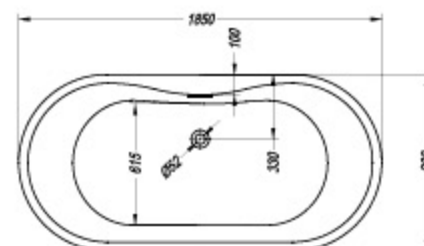

Masažni sistem
Masažni sistem
Sistem za masažu
Masszázsrendszer