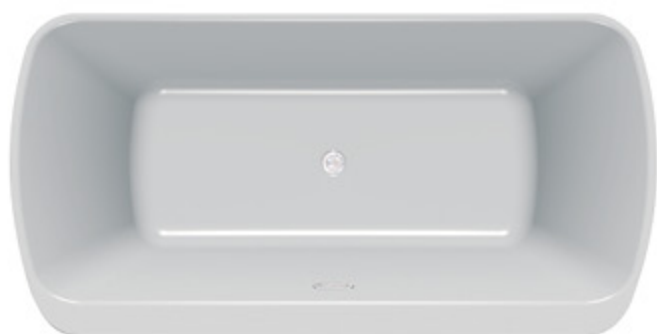

Dodatki za kopalne kadi
Dodaci kupaonskim kadama
Dodaci za kade
A fürdőkádak kiegészítői

› 291