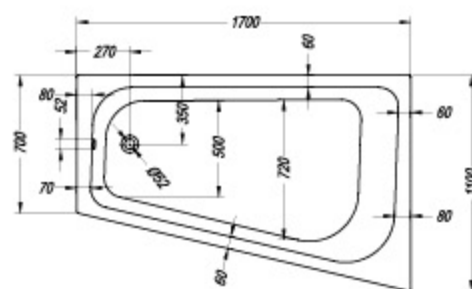

Beatrice 170x110(x70)

- kopalna kad, vgradna.
- ugradbena kada za kupanje.
- ugradna kada.
- beépíthető fürdőkád.

Beatrice 170x110(x70)/O

- kopalna kad z oblogo.
- kada za kupanje s oblogom.
- kada sa oblogom.
- fürdőkád előlappal.

P		A	B	Vol.
•	•	Beatrice 170 x 110	1700 1100(x700)	325 l
•	•	Beatrice 170 x 110/O	1700 1100(x700)	325 l