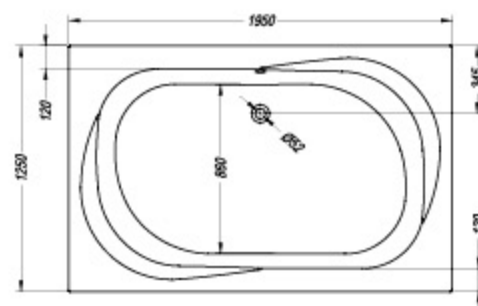

Adam & Eva 195 x 125

- kopalna kad, vgradna.
- ugradbena kada za kupanje.
- ugradna kada.
- beépíthető fürdőkád.

Adam & Eva 195 x 125/O

- kopalna kad z oblogo.
- kada za kupanje s oblogom.
- kada sa oblogom.
- fürdőkád előlappal.

		A	B	Vol.
• •	Adam & Eva 195 x 125	1950	1250	450 l
• • •	Adam & Eva 195 x 125 / O	1950	1250	450 l