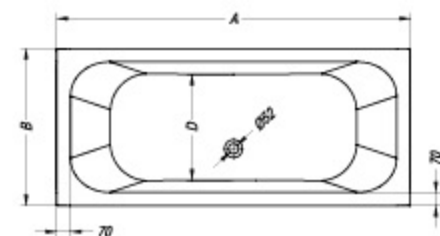

Destiny 180/O, 170/O, 160/O

- kopalna kad z oblogo.
- kada za kupanje s oblogom.
- kada sa oblogom.
- fürdőkád előlappal.

			A	B	C	D	Vol.	
•	•	•	Destiny 180 x 80 (O)	1800	800	1250	540	250 l
•	•	•	Destiny 170 x 75 (O)	1700	750	1150	490	220 l
•	•	•	Destiny 170 x 70 (O)	1700	700	1150	440	205 l
•	•	•	Destiny 160 x 70 (O)	1600	700	1050	440	190 l