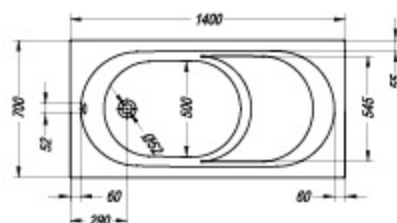

P

	A	B	C	D	Vol.
• Tamia 140 x 70/S (O)	1400	700	745	500	135 l

Tamia 140x70/SO

- kopalna kad z oblogo.
- kada za kupanje s oblogom.
- kada sa oblogom.
- fürdőkád előlappal.

› 120-219 › 20-29 › 290 › 291 › 295