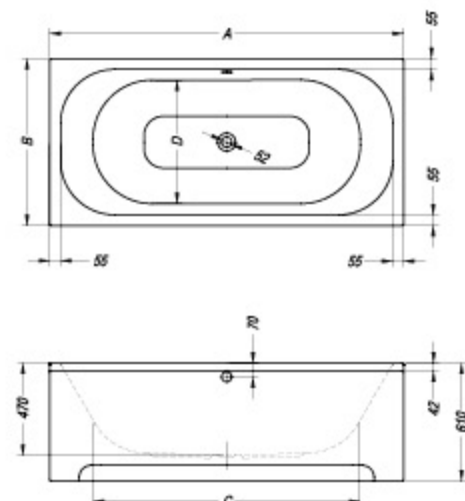

> 120-219 > 20-29 > 290 > 291 > 295

Pandora bathtub 180, 170

- kopalna kad, vgradna.
- ugradbena kada za kupanje.
- ugradna kada.
- beépíthető fürdőkád.

Pandora bathtub 180/O, 170/O

- kopalna kad z oblogo.
- kada za kupanje s oblogom.
- kada sa oblogom.
- fürdőkád előlappal.

	A	B	C	D	Vol.
• • Pandora bathtub 180 x 85	1800	850	1330	630	250 l
• • • Pandora bathtub 180 x 85/O	1800	850	1330	630	250 l
• • Pandora bathtub 170 x 75	1700	750	1230	530	205 l
• • • Pandora bathtub 170 x 75/O	1700	750	1230	530	205 l