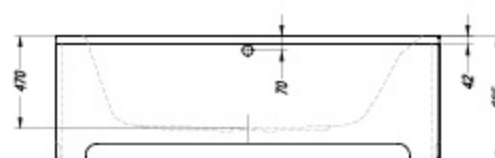

Adam & Eva 195 x 125

- kopalna kad, vgradna.
- ugradbena kada za kupanje.
- ugradna kada.
- beépíthető fürdőkád.

Adam & Eva 195 x 125/O

- kopalna kad z oblogo.
- kada za kupanje s oblogom.
- kada sa oblogom.
- fürdőkád előlappal.

		A	B	Vol.
• •	Adam & Eva 195 x 125	1950	1250	450 l
• • •	Adam & Eva 195 x 125 / O	1950	1250	450 l