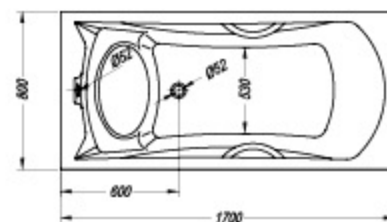

P	A	B	Vol.
• Carol 170 x 80/S (O)	1700	800	190 l

Evelin bathtub 170, 160, 150, 140

- kopalna kad, vgradna.
- ugradbena kada za kupanje.
- ugradna kada.
- beépíthető fürdőkád.

Evelin bathtub 170/O, 160/O, 150/O, 140/O