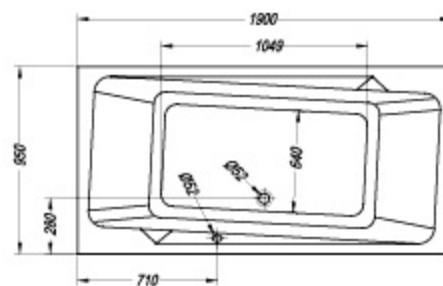

Norma 190 x 95

- kopalna kad, vgradna.
- ugradbena kada za kupanje.
- ugradna kada.
- beépíthető fürdőkád.

Norma 190 x 95/O

- kopalna kad z oblogo.
- kada za kupanje s oblogom.
- kada sa oblogom.
- fürdőkád előlappal.

		A	B	Vol.
• •	Norma 190 x 95	1900	950	360 l
• • •	Norma 190 x 95/O	1900	950	360 l