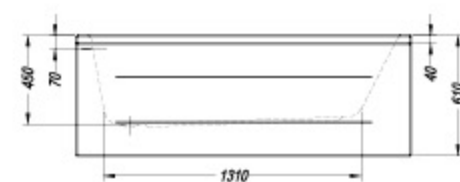

Beatrice 170x110(x70)

- kopalna kad, vgradna.
- ugradbena kada za kupanje.
- ugradna kada.
- beépíthető fürdőkád.

Beatrice 170x110(x70)/O

- kopalna kad z oblogo.
- kada za kupanje s oblogom.
- kada sa oblogom.
- fürdőkád előlappal.

P		A	B	Vol.
•	•	Beatrice 170 x 110	1700 1100(x700)	325 l
•	•	Beatrice 170 x 110/O	1700 1100(x700)	325 l