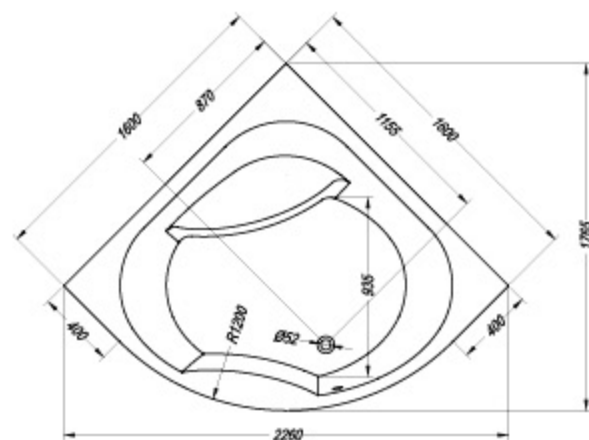

Swan 160

- kotna kopalna kád, vgradna.
- kutna ugradbena káda.
- ugaona ugradna káda.
- beépíthető sarokkád.

Swan 160/O

- kotna kopalna kád z oblogo.
- kutna káda s oblogom.
- ugaona káda sa oblogom.
- sarokkád előlappal.

		A	B	Vol.
•	Swan 160 x 160	1600	1600	340 l
• •	Swan 160/O	1600	1600	340 l

- sedež
- sjedalo
- sedište
- ülés