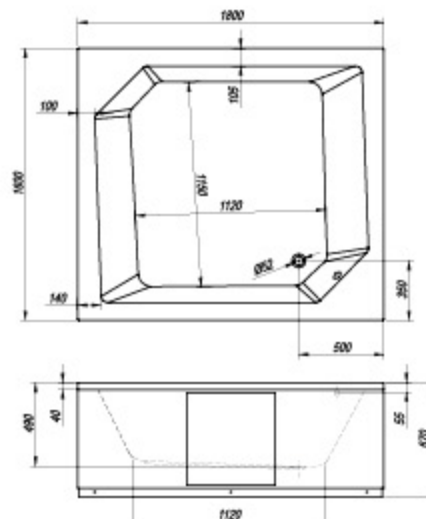

› 120-219 › 20-29 › 290 › 291 › 295

Samson 180 x 160

- kopalna kad, vgradna.
- ugradbena kada za kupanje.
- ugradna kada.
- beépíthető fürdőkád.

Samson 180 x 160/20

- kopalna kad z oblogo.
- kada za kupanje s oblogom.
- kada sa oblogom.
- fürdőkád előlappal.

		A	B	Vol.
• •	Samson 180 x 160	1800	1600	650 l
• • •	Samson 180 x 160/20	1800	1600	650 l
• • •	Samson 180 x 160/40	1800	1600	650 l

Samson 180 x 160/40

- samostojeća kopalna kad (4 obloge).
- samostojeća kada za kupanje (4 obloge).
- samostojeća kada za kupanje (4 obloge).
- önálló fürdőkád (4 burkolat).