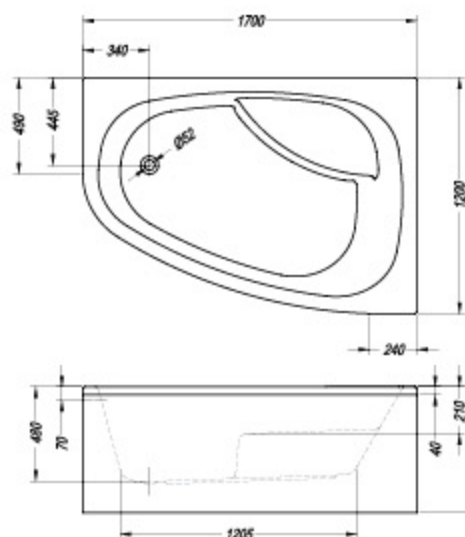

- sedež
- sjedalo
- sedište
- ülés

P		A	B	Vol.
• •	Chad 170 x 120	1700	1200	325 l
• • •	Chad 170 x 120/O	1700	1200	325 l

Chad-L 170 x 120

Chad-D 170 x 120

**Lulu 170x110**

- kopalna kád, vgradna.
- ugradbena káda za kupanje.
- ugradna káda.
- beépíthető fürdőkád.