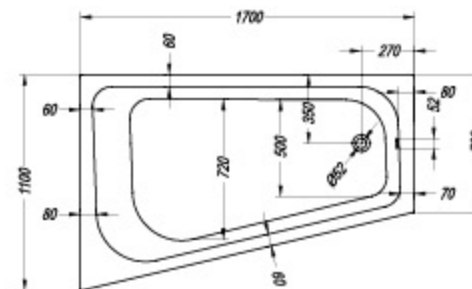

Beatrice 170x110(x70)

- kopalna kad, vgradna.
- ugradbena kada za kupanje.
- ugradna kada.
- beépíthető fürdőkád.

Beatrice 170x110(x70)/O

- kopalna kad z oblogo.
- kada za kupanje s oblogom.
- kada sa oblogom.
- fürdőkád előlappal.

P		A	B	Vol.
•	•	Beatrice 170 x 110	1700 1100(x700)	325 l
•	•	Beatrice 170 x 110/O	1700 1100(x700)	325 l