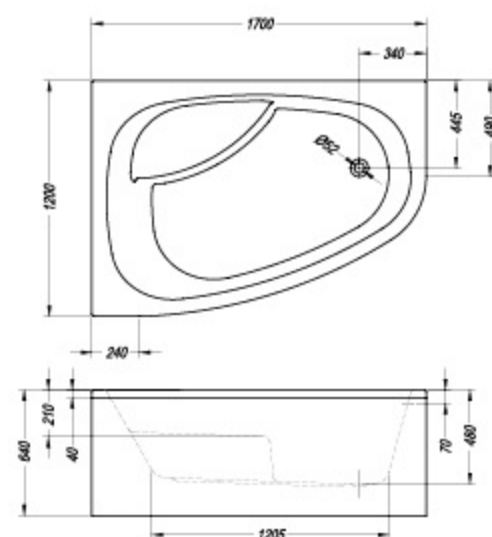

- sedež
- sjedalo
- sedište
- ülés

P		A	B	Vol.
• •	Chad 170 x 120	1700	1200	325 l
• • •	Chad 170 x 120/O	1700	1200	325 l

Chad-L 170 x 120

Chad-D 170 x 120

**Lulu 170x110**

- kopalna kád, vgradna.
- ugradbena káda za kupanje.
- ugradna káda.
- beépíthető fürdőkád.