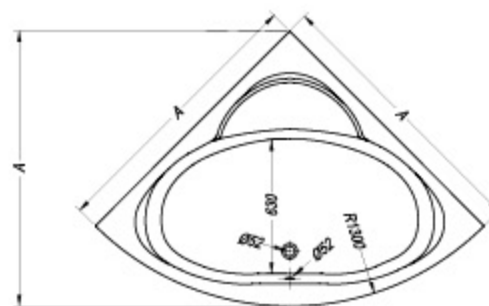

Royal 130, 120

- kotna kopalna kad, vgradna.
- kutna ugradbena kada.
- ugaona kada za ugradnju.
- beépíthető sarokkád.

Royal 130/O, 120/O

- kotna kopalna kad z oblogom.
- kutna kada s oblogom.
- ugaona kada sa oblogom.
- sarokkád előlappal.

		A	B	Vol.
• •	Royal 130 x 130 (O)	1300	1300	220 l
•	Royal 120 x 120 (O)	1200	1200	180 l

- sedež
- sjedalo
- sedište
- ülés