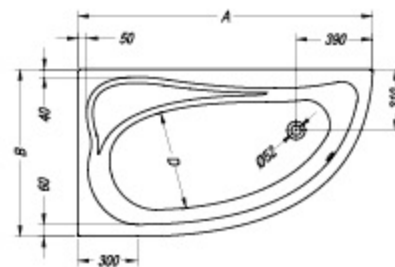

Calando 160, 150

- kopalna kad, vgradna.
- ugradbena kada za kupanje.
- ugradna kada.
- beépíthető fürdőkád.

Calando 160, 150/O

- kopalna kad z oblogo.
- kada za kupanje s oblogom.
- kada sa oblogom.
- fürdőkád előlappal.

- sedež
- sjedalo
- sedište
- ülés

		A	B	Vol.
• •	Calando 160 x 90	1600	900	205 l
• • •	Calando 160 x 90(O)	1600	900	205 l
• •	Calando 150 x 85	1500	850	180 l
• • •	Calando 150 x 85(O)	1500	850	180 l