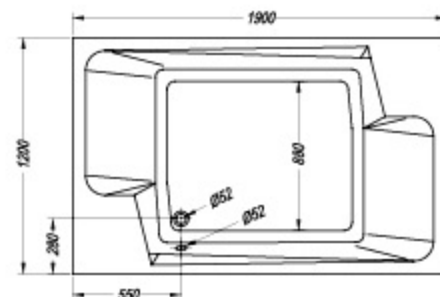

Nabucco 190 x 120

- kopalna kad, vgradna.
- ugradbena kada za kupanje.
- ugradna kada.
- beépíthető fürdőkád.

Nabucco 190 x 120/O

- kopalna kad z oblogo.
- kada za kupanje s oblogom.
- kada sa oblogom.
- fürdőkád előlappal.

		A	B	Vol.
• •	Nabucco 190 x 120	1900	1200	450 l
• • •	Nabucco 190 x 120/O	1900	1200	450 l