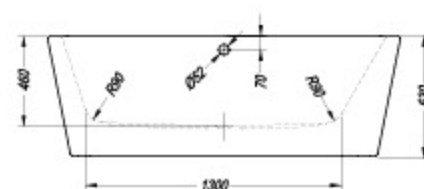

› 120-219 › 20-29 › 290 › 291 › 295

Eroica-FS 180 x 80

- ovalna kopalna kad, samostoječa, s prelivno garnituro. Kad in obloga iz enega dela.
- ovalna kada za kupanje, samostoječa, s prelivnom garniturom. Kada i obloga u jednom dijelu.
- ovalna kada za kupanje, samostoječa, sa prelivnom garniturom. Kada i obloga iz jednog dela.
- Ovális fürdőkád, önálló, túlfolyó készlettel. Kád és burkolat egyben.

	A	B	Vol.
Eroica-FS 180 x 80	1800	800	275 l