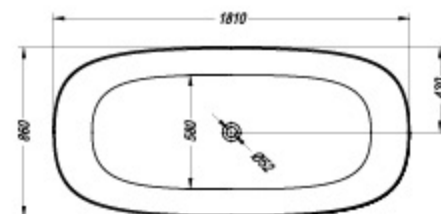

> 120-219 > 20-29 > 290 > 291 > 295

Blanche-FS 180 x 85

Ovalna kopalna kad iz Kerrock-a, samostojeća, odlivna garnitura z UP&DOWN sistemom in avtomatskim prelivom.

Ovalna kada iz Kerrock-a, samostojeća, odljevna garnitura sa UP&DOWN sustavom i automatskim prelivom.

Kada za kupanje ovalnog oblika od materijala Kerrock, samostojeća, odlivna garnitura sa UP&DOWN sistemom i automatskim prelivom.
Ovális szabadon álló Kerrock fürdőkád, lefolyó garnitúra, UP&DOWN rendszer lefolyó szifonnal és automatikus túlfolyóval.

	A	B	Vol.
• Blanche-FS 180 x 85	1800	850	280 l