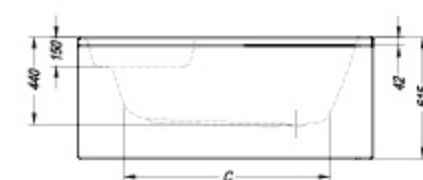

Calando 160, 150

- kopalna kad, vgradna.
- ugradbena kada za kupanje.
- ugradna kada.
- beépíthető fürdőkád.

Calando 160, 150/O

- kopalna kad z oblogo.
- kada za kupanje s oblogom.
- kada sa oblogom.
- fürdőkád előlappal.

- sedež
- sjedalo
- sedište
- ülés

		A	B	Vol.
• •	Calando 160 x 90	1600	900	205 l
• • •	Calando 160 x 90(O)	1600	900	205 l
• •	Calando 150 x 85	1500	850	180 l
• • •	Calando 150 x 85(O)	1500	850	180 l