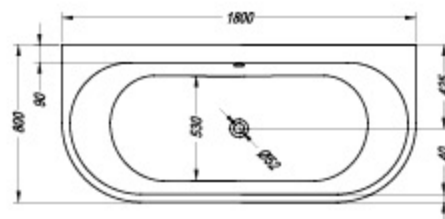

Dream-SP 180 x 80

- ovalna kopalna kad, za montažo ob steni, s prelivno garnituro. Kad in obloga iz enega dela.
- ovalna kada za kupanje za ugradnju uz zid, s prelivnom garniturom. Kada i obloga u jednom dijelu.
- ovalna kada s prelivnom garniturom, za ugradnju do zida. Kada i obloga su iz jednog dela.
- ovális fürdőkád le- és túlfolyó garnitúrával, falhoz állítható. A kád és az előlap egy részből áll.

	A	B	Vol.
• • Dream-SP 180 x 80	1800	800	235 l