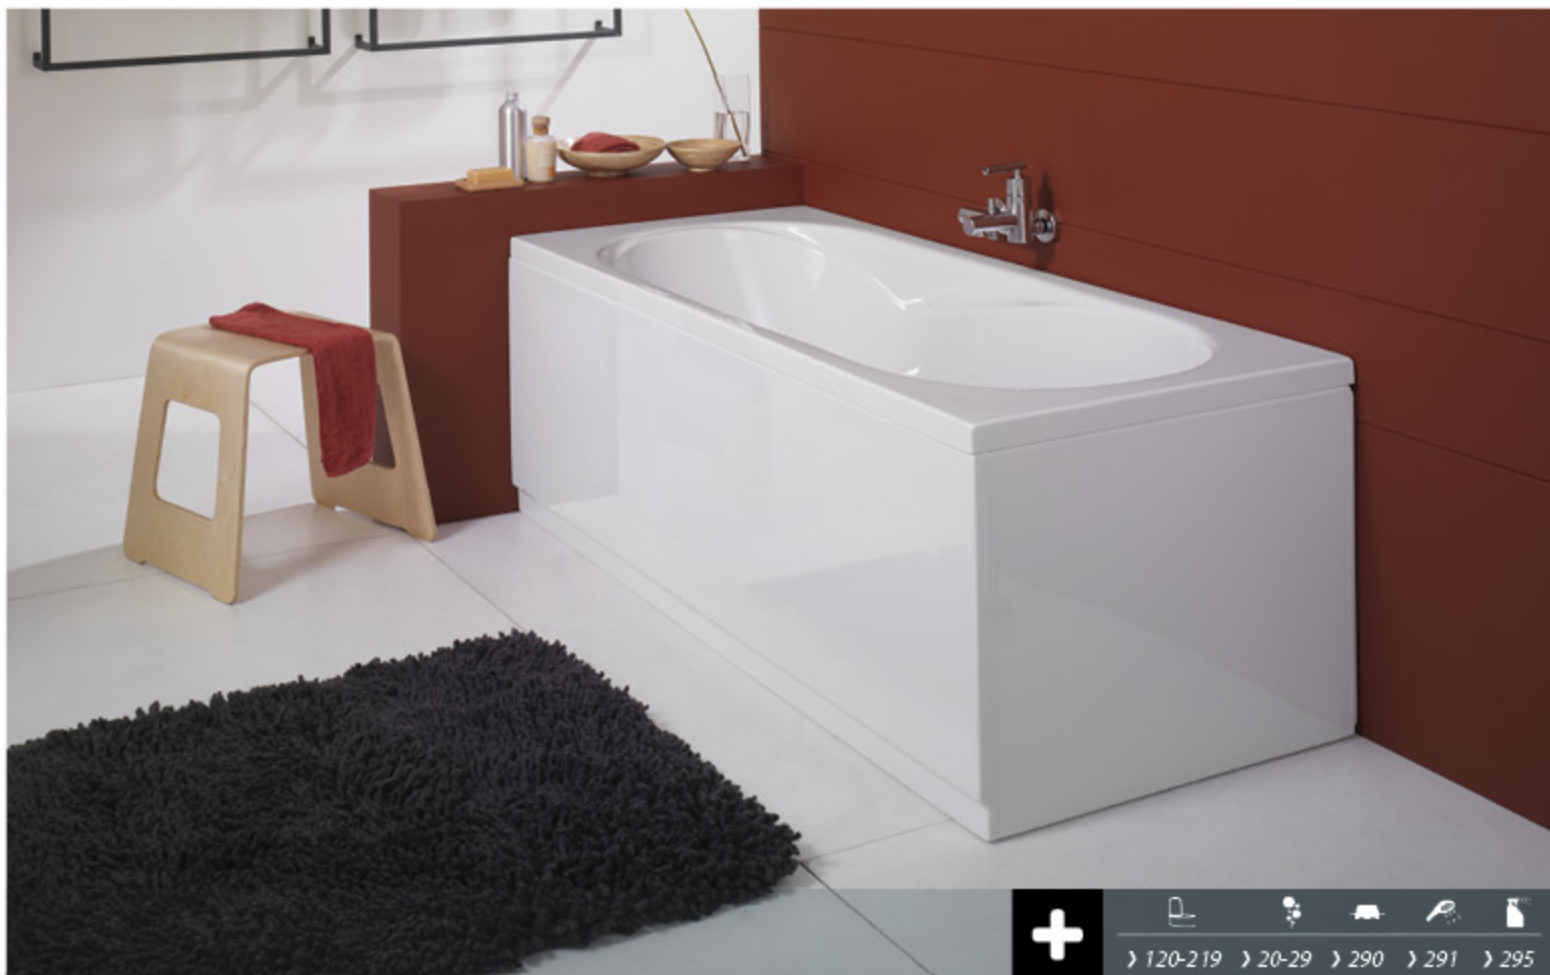

› 120-219 › 20-29 › 290 › 291 › 295

Ester 130 x 70

- kopalna kad, vgradna.
- ugradbena kada za kupanje.
- ugradna kada.
- beépíthető fürdőkád.

Ester 130 x 70/O

- kopalna kad z oblogo.
- kada za kupanje s oblogom.
- kada sa oblogom.
- fürdőkád előlappal.

	A	B	Vol.
• • Ester 130 x 70 (O)	1300	700	130l