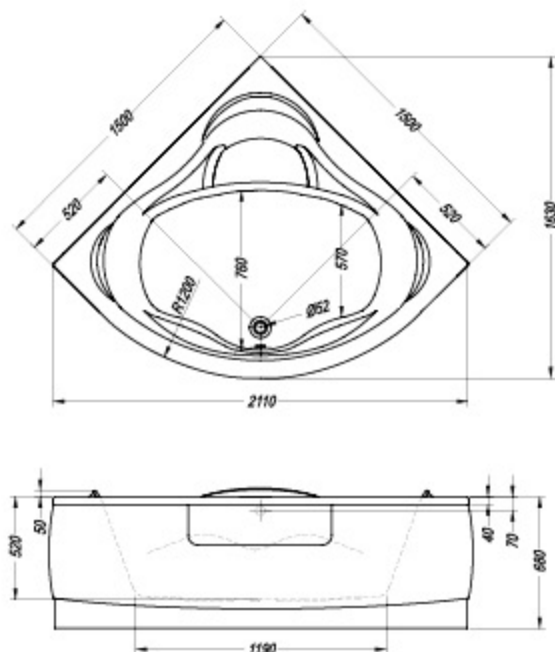

LOCO 150

Loco 150

- kotna kopalna kad, vgradna.
- kutna ugradbena kada.
- ugaona ugradna kada.
- beépíthető sarokkád.

Loco 150/O

- kotna kopalna kad z oblogo.
- kutna kada s oblogom.
- ugaona kada sa oblogom.
- sarokkád előlappal.

	A	B	Vol.	
• •	Loco 150 x 150	1500	1500	385 l
• • •	Loco 150/O	1500	1500	385 l

- sedež
- sjedalo
- sedište
- ülés