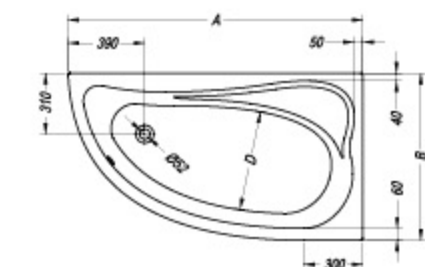

Calando 160, 150

- kopalna kad, vgradna.
- ugradbena kada za kupanje.
- ugradna kada.
- beépíthető fürdőkád.

Calando 160, 150/O

- kopalna kad z oblogo.
- kada za kupanje s oblogom.
- kada sa oblogom.
- fürdőkád előlappal.

- sedež
- sjedalo
- sedište
- ülés

		A	B	Vol.
• •	Calando 160 x 90	1600	900	205 l
• • •	Calando 160 x 90(O)	1600	900	205 l
• •	Calando 150 x 85	1500	850	180 l
• • •	Calando 150 x 85(O)	1500	850	180 l