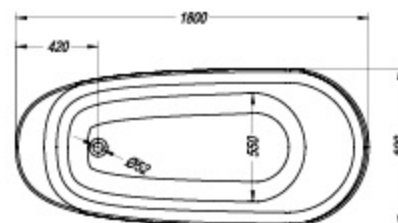

Kopalniški dodatki
Kupaonski dodaci
Dodaci za kupatila
Fürdőszobai kiegészítők