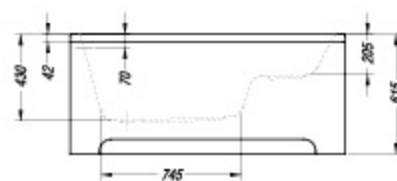

Tamia 140x70/S

- kopalna kad, vgradna.
- ugradbena kada za kupanje.
- ugradna kada.
- beépíthető fürdőkád.

- sedež
- sjedalo
- sedište
- ülés

Izdelek je zelo primeren za starejše uporabnike.
Proizvod je vrlo primjeren za starije korisnike.
Proizvod je veoma adekvatan za starije korisnike.
A termék megfelel az idősebb felhasználók igényeinek.

P

	A	B	C	D	Vol.
• Tamia 140 x 70/S (O)	1400	700	745	500	135 l

Tamia 140x70/SO

- kopalna kad z oblogo.
- kada za kupanje s oblogom.
- kada sa oblogom.
- fürdőkád előlappal.