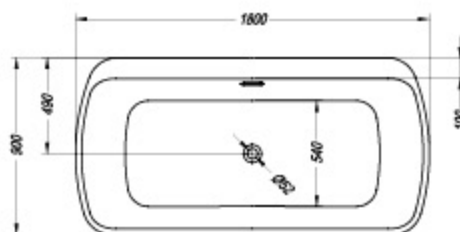

Dodatki za kopalne kadi
Dodaci kupaonskim kadama
Dodaci za kade
A fürdőkádak kiegészítői

› 291