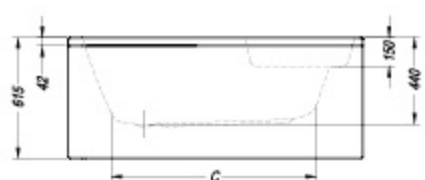

Calando 160, 150

- kopalna kad, vgradna.
- ugradbena kada za kupanje.
- ugradna kada.
- beépíthető fürdőkád.

Calando 160, 150/O

- kopalna kad z oblogo.
- kada za kupanje s oblogom.
- kada sa oblogom.
- fürdőkád előlappal.

- sedež
- sjedalo
- sedište
- ülés

		A	B	Vol.
• •	Calando 160 x 90	1600	900	205 l
• • •	Calando 160 x 90(O)	1600	900	205 l
• •	Calando 150 x 85	1500	850	180 l
• • •	Calando 150 x 85(O)	1500	850	180 l