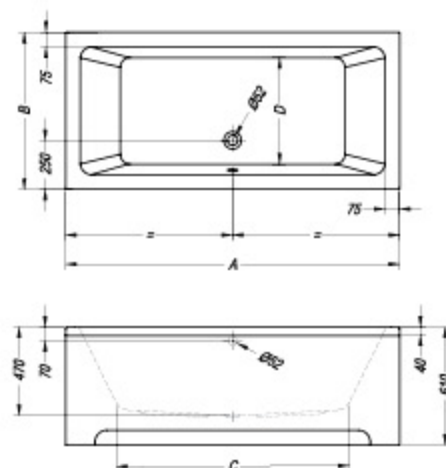

› 120-219 › 20-29 › 290 › 291 › 295

Samson 180 x 160

- kopalna kad, vgradna.
- ugradbena kada za kupanje.
- ugradna kada.
- beépíthető fürdőkád.

Samson 180 x 160/20

- kopalna kad z oblogo.
- kada za kupanje s oblogom.
- kada sa oblogom.
- fürdőkád előlappal.