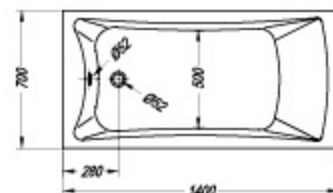

Accordo 140 x 70

- kopalna kad, vgradna.
- ugradbena kada za kupanje.
- ugradna kada.
- beépíthető fürdőkád.

Accordo 140 x 70/O

- kopalna kad z oblogo.
- kada za kupanje s oblogom.
- kada sa oblogom.
- fürdőkád előlappal.

	A	B	Vol.
• • Accordo 140 x 70 (O)	1400	700	180 l