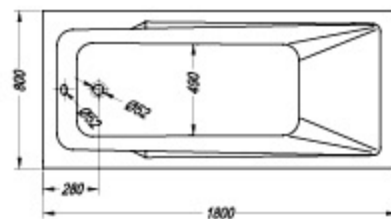

› 120-219 › 20-29 › 290 › 291 › 295

Armida 180 x 80

- kopalna kad, vgradna.
- ugradbena kada za kupanje.
- ugradna kada.
- beépíthető fürdőkád.

Armida 180 x 80/O

- kopalna kad z oblogo.
- kada za kupanje s oblogom.
- kada sa oblogom.
- fürdőkád előlappal.

		A	B	Vol.
• •	Armida 180 x 80	1800	800	280 l
• • •	Armida 180 x 80/O	1800	800	280 l