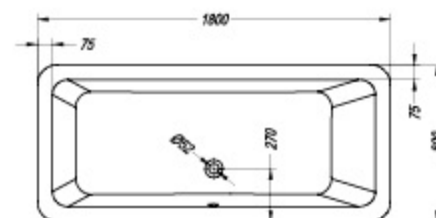

› 120-219 › 20-29 › 290 › 291 › 295

Eroica-FS 180 x 80

- ovalna kopalna kad, samostoječa, s prelivno garnituro. Kad in obloga iz enega dela.
- ovalna kada za kupanje, samostoječa, s prelivnom garniturom. Kada i obloga u jednom dijelu.
- ovalna kada za kupanje, samostoječa, sa prelivnom garniturom. Kada i obloga iz jednog dela.
- Ovális fürdőkád, önálló, túlfolyó készlettel. Kád és burkolat egyben.

	A	B	Vol.
Eroica-FS 180 x 80	1800	800	275 l