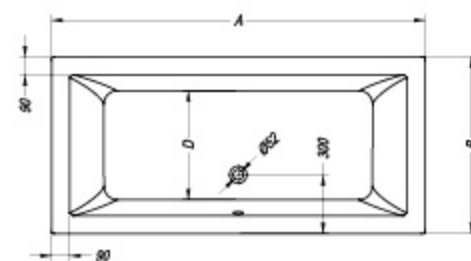

Rapido 200 x 90/O

- kopalna kad z oblogo.
- kada za kupanje s oblogom.
- kada sa oblogom.
- fürdőkád előlappal.

		A	B	C	D	Vol.
• •	Rapido 200 x 90	2000	900	1470	560	360 l
• • •	Rapido 200 x 90/O	2000	900	1470	560	360 l