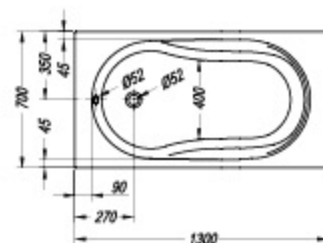

› 120-219 › 20-29 › 290 › 291 › 295

Ester 130 x 70

- kopalna kad, vgradna.
- ugradbena kada za kupanje.
- ugradna kada.
- beépíthető fürdőkád.

Ester 130 x 70/O

- kopalna kad z oblogo.
- kada za kupanje s oblogom.
- kada sa oblogom.
- fürdőkád előlappal.

	A	B	Vol.
• • Ester 130 x 70 (O)	1300	700	130l