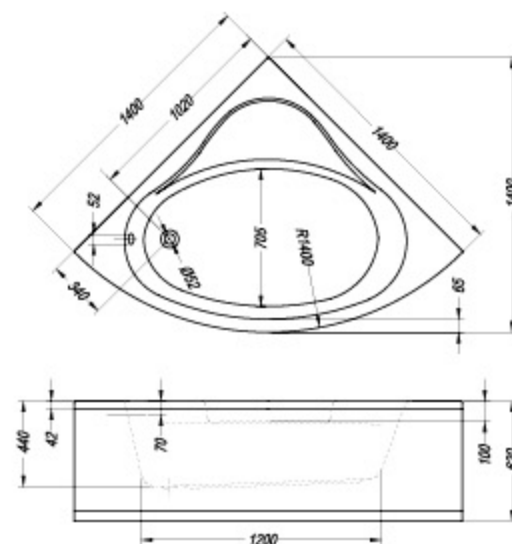

› 120-219 › 20-29 › 290 › 291 › 295

Divante 140

- kotna kopalna kad, vgradna.
- kutna ugradbena kada.
- ugaona ugradna kada.
- beépíthető sarokkád.

Divante 140/O

- kotna kopalna kad z oblogo.
- kutna kada s oblogom.
- ugaona kada sa oblogom.
- sarokkád előlappal.

		A	B	Vol.
• •	Divante 140 x 140	1400	1400	240 l
• •	Divante 140/O	1400	1400	240 l

- sedež
- sjedalo
- sedište
- ülés