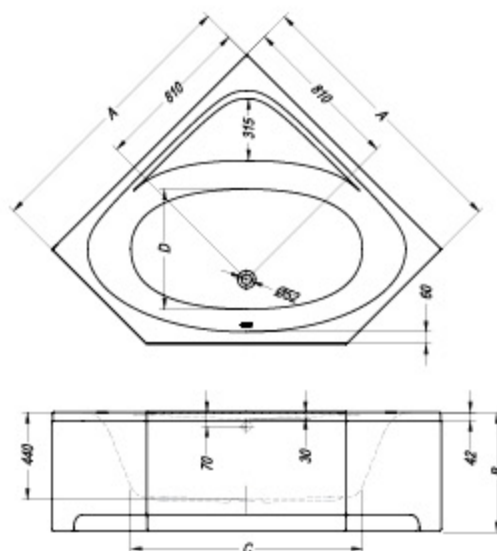

› 120-219 › 20-29 › 290 › 291 › 295

EVELIN bathtub 140, 120

Evelin bathtub 140, 120

- kotna kopalna kad, vgradna.
- kutna ugradbena kada.
- ugaona ugradna kada
- beépíthető sarokkád.

Evelin bathtub 140/O, 120/O

- kotna kopalna kad z oblogo.
- kutna kada s oblogom.
- ugaona kada sa oblogom.
- sarokkád előlappal.

	A	B	C	D	Vol.
• Evelin bathtub 140 x 140 (O)	1400	1400	1180	610	165 l
• Evelin bathtub 120 x 120 (O)	1200	1200	1010	525	210 l