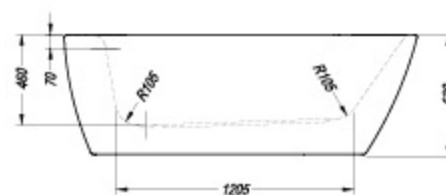

Kopalniški dodatki
Kupaonski dodaci
Dodaci za kupatila
Fürdőszobai kiegészítők