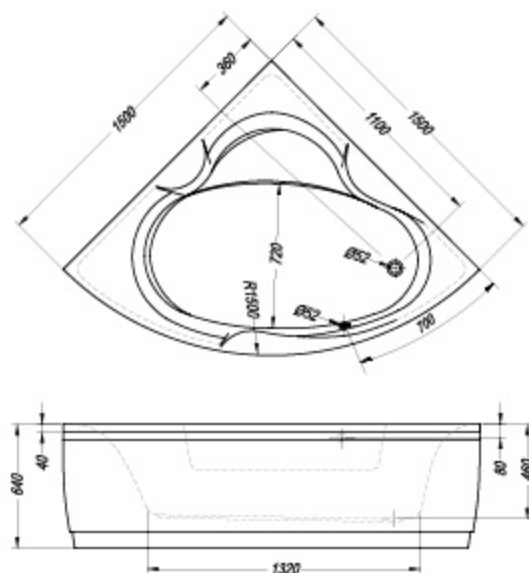

› 120-219 › 20-29 › 290 › 291 › 295

ALBA 150

Alba 150

- kotna kopalna kad, vgradna.
- kutna ugradbena kada.
- ugaona kada za ugradnju.
- beépíthető sarokkád.

	A	B	Vol.	
• •	Alba 150 x 150	1500	1500	280 l
• • •	Alba 150/O	1500	1500	280 l

Alba 150/O

- kotna kopalna kad z oblogom.
- kutna kada s oblogom.
- ugaona kada sa oblogom.
- sarokkád előlappal.

- sedež
- sjedalo
- sedište
- ülés