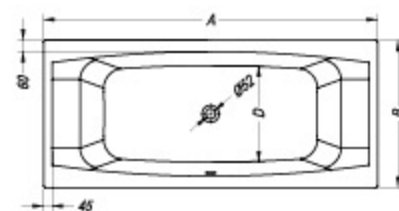

Aida 180, 170, 160

- kopalna kad, vgradna.
- ugradbena kada za kupanje.
- ugradna kada.
- beépíthető fürdőkád.

Aida 180/O, 170/O, 160/O

- kopalna kad z oblogo.
- kada za kupanje s oblogom.
- kada sa oblogom.
- fürdőkád előlappal.

	A	B	C	D	Vol.	
• •	Aida 180x 80	1800	800	1150	525	250 l
• • •	Aida 180x 80/O	1800	800	1150	525	250 l
• • •	Aida 170x 75	1700	750	1085	490	205 l
• • • •	Aida 170x 75/O	1700	750	1085	490	205 l
• •	Aida 160x 75	1600	750	990	490	195 l
• • •	Aida 160x 75/O	1600	750	990	490	195 l