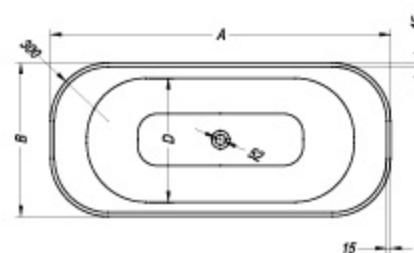

Zaštitni premaz
Zaštitni premaz
Zaštitni premaz
Ápolókrémek

› 295