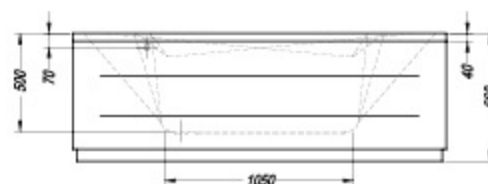

Nabucco 190 x 120/O

- kopalna kad z oblogo.
- kada za kupanje s oblogom.
- kada sa oblogom.
- fürdőkád előlappal.

		A	B	Vol.
• •	Nabucco 190 x 120	1900	1200	450 l
• • •	Nabucco 190 x 120/O	1900	1200	450 l