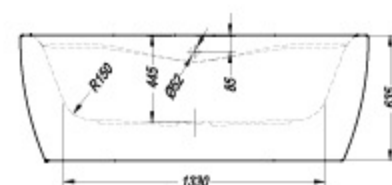

> 120-219 > 20-29 > 290 > 291 > 295

Siris-FS 178x88

- ovalna kopalna kad, samostojeća, s prelivnom garniturom. Kad in obloga iz enega dela.
- ovalna kada za kupanje, samostojeća, s prelivnom garniturom. Kada i obloga u jednom dijelu.
- ovalna kada za kupanje, samostojeća, sa prelivnom garniturom. Kada i obloga iz jednog dela.
- Ovális fürdőkád, önálló, túlfolyó készlettel. Kád és burkolat egyben.

Siris-FS 178 x 88

A

B

Vol.

1780

880

285 l