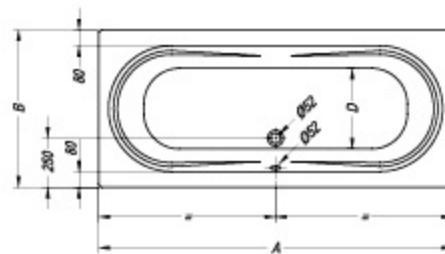

Carmen 180 x 80/O

- kopalna kad z oblogo.
- kada za kupanje s oblogom.
- kada sa oblogom.
- fürdőkád előlappal.

			A	B	C	D	Vol.
• •		Carmen 180 x 80	1800	800	1240	520	255 l
• • •		Carmen 180 x 80/O	1800	800	1240	520	255 l