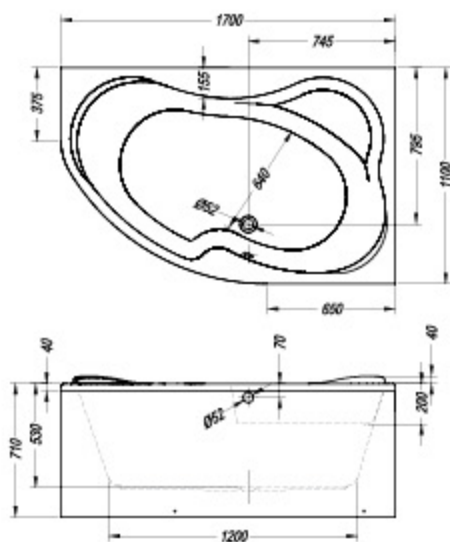

Lulu 170x110

- kopalna kád, vgradna.
- ugradbena káda za kupanje.
- ugradna káda.
- beépíthető fürdőkád.

Lulu 170x110/O

- kopalna kád z oblogo.
- káda za kupanje s oblogom.
- káda sa oblogom.
- fürdőkád előlappal.

- sedež
- sjedalo
- sedište
- ülés

	A	B	Vol.	
• •	Lulu 170 x 110	1700	1100	350l
• • •	Lulu 170 x 110/O	1700	1100	350l