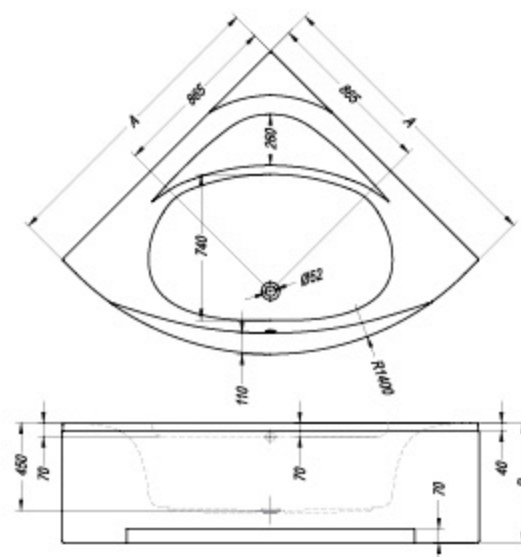

Orfeo 150, 140

- kotna kopalna kad, vgradna.
- kutna ugradbena kada.
- ugaona kada za ugradnju.
- beépíthető sarokkád.

Orfeo 150/O, 140/O

- kotna kopalna kad z oblogom.
- kutna kada s oblogom.
- ugaona kada sa oblogom.
- sarokkád előlappal.

		A	B	Vol.
• •	Orfeo 150 x 150 (O)	1500	865	270 l
• •	Orfeo 140 x 140 (O)	1400	765	200 l

- sedež
- sjedalo
- sedište
- ülés