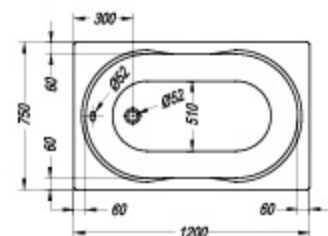

Boogie 120 x 75

- kopalna kad, vgradna.
- ugradbena kada za kupanje.
- ugradna kada.
- beépíthető fürdőkád.

A B Vol.

• • Boogie 120x75 1200 750 120l