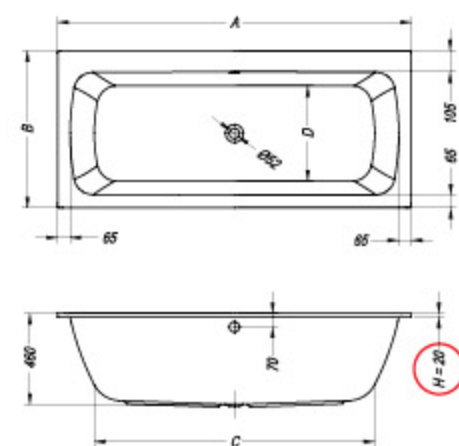

Bell E2 190, 180, 170

Bell 190, 180, 170

- kopalna kad, vgradna.
- ugradbena kada za kupanje.
- ugradna kada.
- beépíthető fürdőkád.

Bell 190/O, 180/O, 170/O

- kopalna kad z oblogo.
- kada za kupanje s oblogom.
- kada sa oblogom.
- fürdőkád előlappal.

Bell E2 190, 180, 170

- kopalna kad, vgradna. H = 20mm.
- ugradbena kada za kupanje. H = 20mm.
- ugradna kada. H = 20mm.
- beépíthető fürdőkád. H = 20mm.