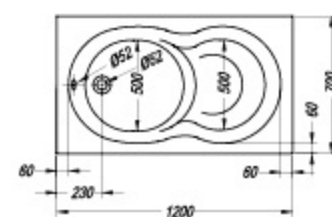

Cavatina 120x70/S

- kopalna kad, vgradna.
- ugradbena kada za kupanje.
- ugradna kada.
- beépíthető fürdőkád.

Cavatina 120x70/SO

- kopalna kad z oblogo.
- kada za kupanje s oblogom.
- kada sa oblogom.
- fürdőkád előlappal.

- sedež
- sjedalo
- sedište
- ülés

Izdelek je zelo primeren za starejše uporabnike.
Proizvod je vrlo primjeren za starije korisnike.
Proizvod je veoma adekvatan za starije korisnike.
A termék megfelel az idősebb felhasználók igényeinek.

P	A	B	Vol.
• Cavatina 120x70/S (O)	1200	700	115 l