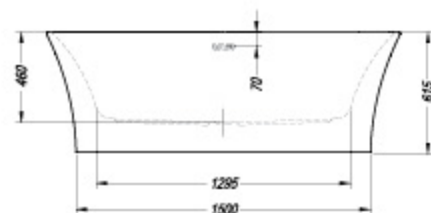

Dodatki za kopalne kadi
Dodaci kupaonskim kadama
Dodaci za kade
A fürdőkádak kiegészítői

› 291