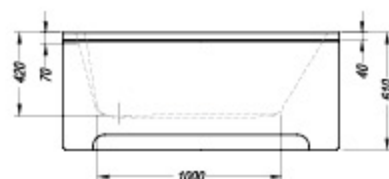

Accordo 140 x 70

- kopalna kad, vgradna.
- ugradbena kada za kupanje.
- ugradna kada.
- beépíthető fürdőkád.

Accordo 140 x 70/O

- kopalna kad z oblogo.
- kada za kupanje s oblogom.
- kada sa oblogom.
- fürdőkád előlappal.

	A	B	Vol.
• • Accordo 140 x 70 (O)	1400	700	180 l