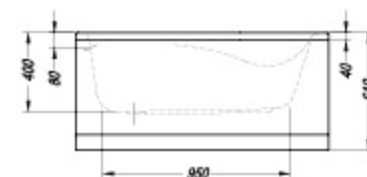

› 120-219 › 20-29 › 290 › 291 › 295

Ester 130 x 70

- kopalna kad, vgradna.
- ugradbena kada za kupanje.
- ugradna kada.
- beépíthető fürdőkád.

Ester 130 x 70/O

- kopalna kad z oblogo.
- kada za kupanje s oblogom.
- kada sa oblogom.
- fürdőkád előlappal.

	A	B	Vol.
• • Ester 130 x 70 (O)	1300	700	130l