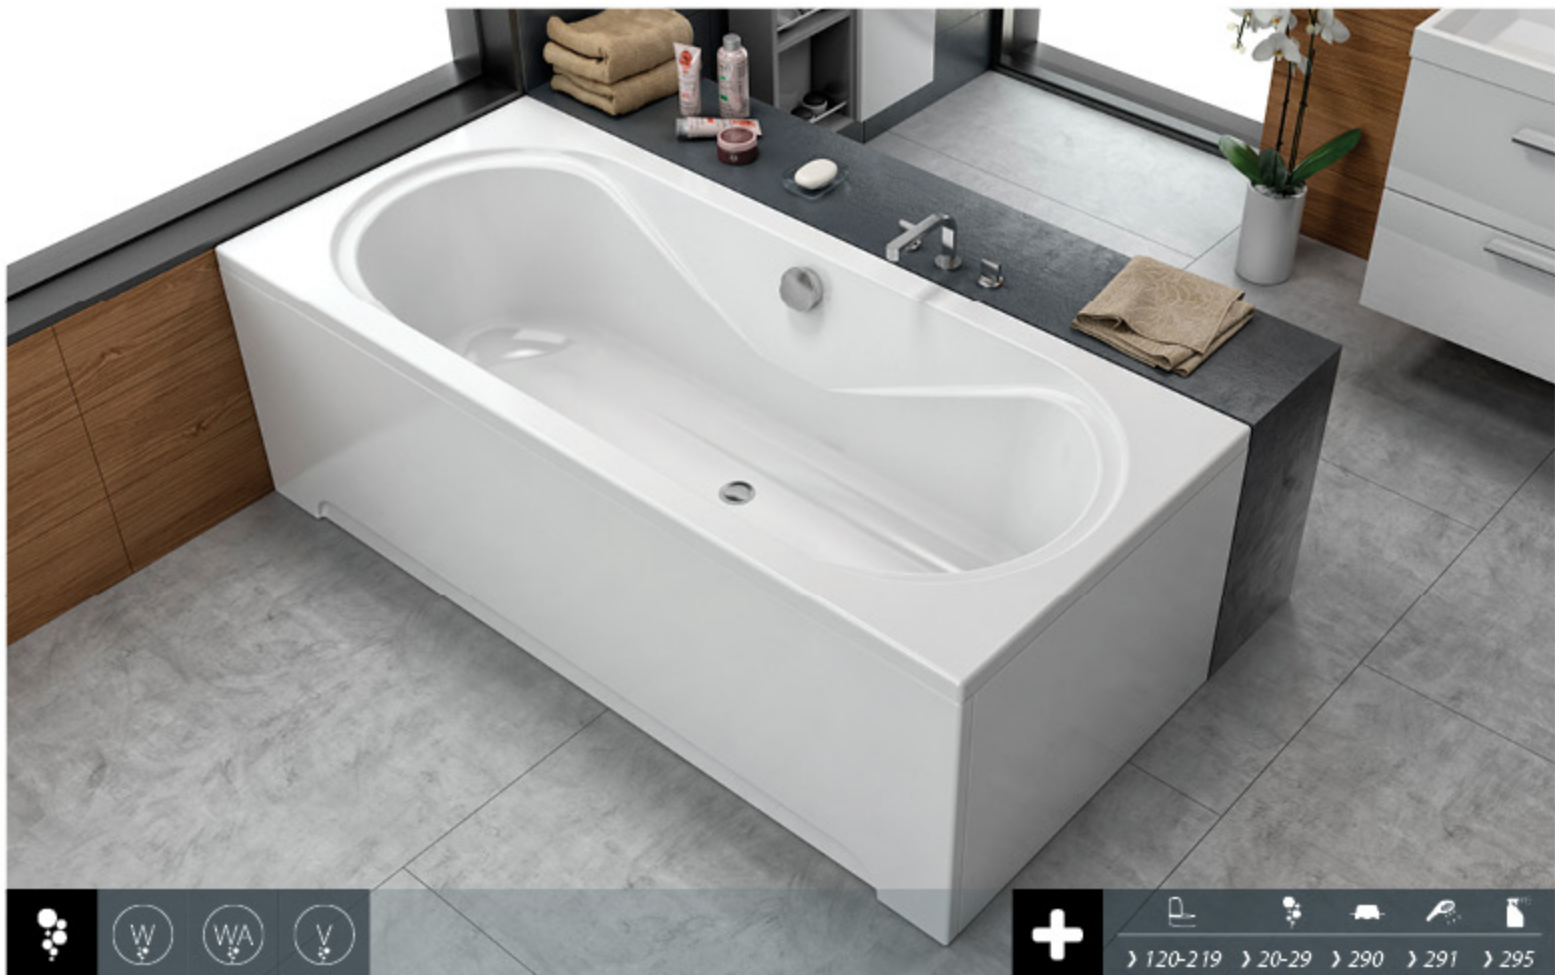

- kopalna kad z oblogo.
- kada za kupanje s oblogom.
- kada sa oblogom.
- fürdőkád előlappal.

	A	B	C	D	Vol.	
• •	Aida 180x 80	1800	800	1150	525	250 l
• • •	Aida 180x 80/O	1800	800	1150	525	250 l
• • •	Aida 170x 75	1700	750	1085	490	205 l
• • • •	Aida 170x 75/O	1700	750	1085	490	205 l
• •	Aida 160x 75	1600	750	990	490	195 l
• • •	Aida 160x 75/O	1600	750	990	490	195 l

Carmen 180 x 80

- kopalna kad, vgradna.
- ugradbena kada za kupanje.
- ugradna kada.
- beépíthető fürdőkád.

Carmen 180 x 80/O

- kopalna kad z oblogo.
- kada za kupanje s oblogom.
- kada sa oblogom.
- fürdőkád előlappal.