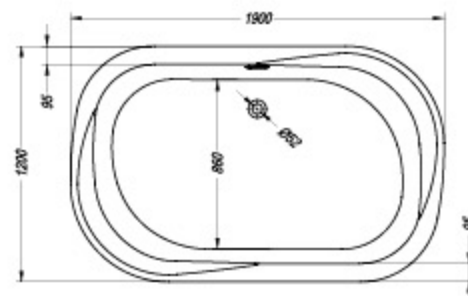

Adam & Eva-FS 190 x 120

- ovalna kopalna kád, samostojeća, s prelivno garnituro. Kád in obloga iz enega dela.
- ovalna káda za kupanje, samostojeća, s preljevnom garniturom. Káda i obloga u jednom dijelu.
- ovalna káda za kupanje, samostojeća, sa prelivnom garniturom. Káda i obloga iz jednog dela.
- Ovális fürdőkád, önálló, túlfolyó készlettel. Kád és burkolat egyben.

	A	B	Vol.
Adam & Eva-FS 190 x 120	1900	1200	450 l