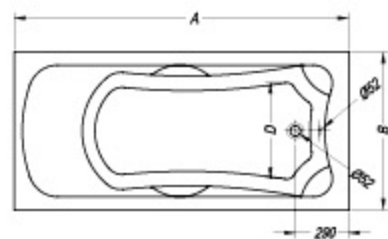

› 120-219 › 20-29 › 290 › 291 › 295

Valis 170 x 80

- kopalna kad, vgradna.
- ugradbena kada za kupanje.
- ugradna kada.
- beépíthető fürdőkád.

Valis 170 x 80/O

- kopalna kad z oblogo.
- kada za kupanje s oblogom.
- kada sa oblogom.
- fürdőkád előlappal.

• • Valis 170 x 80 (O) A B C D Vol.

	A	B	C	D	Vol.
• • Valis 170 x 80 (O)	1700	800	1180	580	230 l

- Ročaji
- Ručice
- Ručice
- Fogantyúk