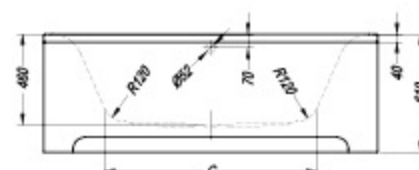

		A	B	Vol.
• •	Armida 180 x 80	1800	800	280 l
• • •	Armida 180 x 80/O	1800	800	280 l

**Aida 180, 170, 160**

- kopalna kad, vgradna.
- ugradbena kada za kupanje.
- ugradna kada.
- beépíthető fürdőkád.

**Aida 180/O, 170/O, 160/O**

- kopalna kad z oblogo.
- kada za kupanje s oblogom.
- kada sa oblogom.
- fürdőkád előlappal.

	A	B	C	D	Vol.	
• •	Aida 180x 80	1800	800	1150	525	250 l
• • •	Aida 180x 80/O	1800	800	1150	525	250 l
• • •	Aida 170x 75	1700	750	1085	490	205 l
• • • •	Aida 170x 75/O	1700	750	1085	490	205 l
• •	Aida 160x 75	1600	750	990	490	195 l
• • •	Aida 160x 75/O	1600	750	990	490	195 l