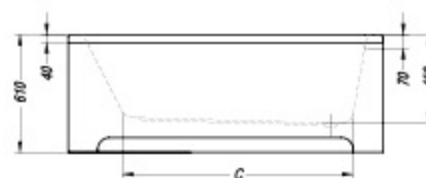

Adela 160, 150

- kopalna kad, vgradna.
- ugradbena kada za kupanje.
- ugradna kada.
- beépíthető fürdőkád.

	A	B	C	D	Vol.
• • Adela 160 x 70 (O)	1600	700	1170	440	220 l
• • Adela 150 x 70 (O)	1500	700	1070	440	200 l

Adela 160/O, 150/O

- kopalna kad z oblogo.
- kada za kupanje s oblogom.
- kada sa oblogom.
- fürdőkád előlappal.