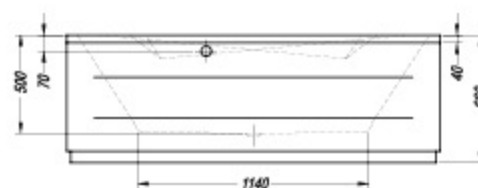

Norma 190 x 95

- kopalna kad, vgradna.
- ugradbena kada za kupanje.
- ugradna kada.
- beépíthető fürdőkád.

Norma 190 x 95/O

- kopalna kad z oblogo.
- kada za kupanje s oblogom.
- kada sa oblogom.
- fürdőkád előlappal.

		A	B	Vol.
• •	Norma 190 x 95	1900	950	360 l
• • •	Norma 190 x 95/O	1900	950	360 l