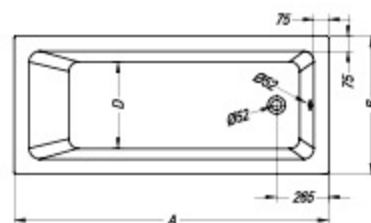

Adela 160, 150

- kopalna kad, vgradna.
- ugradbena kada za kupanje.
- ugradna kada.
- beépíthető fürdőkád.

	A	B	C	D	Vol.
• • Adela 160 x 70 (O)	1600	700	1170	440	220 l
• • Adela 150 x 70 (O)	1500	700	1070	440	200 l

Adela 160/O, 150/O

- kopalna kad z oblogo.
- kada za kupanje s oblogom.
- kada sa oblogom.
- fürdőkád előlappal.