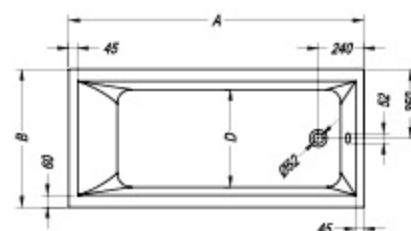

› 120-219 › 20-29 › 290 › 291 › 295

Figaro 170, 160, 150

- kopalna kad, vgradna, plitka.
- ugradbena kada za kupanje, plitak.
- ugradna kada, plitak.
- beépíthető fürdőkád, sekély.

Figaro 170/O, 160/O, 150/O

- kopalna kad z oblogo, plitka.
- kada za kupanje s oblogom, plitak.
- kada sa oblogom, plitak.
- fürdőkád előlappal, sekély.

Izdelek je zelo primeren za starejše uporabnike.
Proizvod je vrlo primjeren za starije korisnike.
Proizvod je veoma adekvatan za starije korisnike
A termék megfelel az idősebb felhasználók igényeinek.

		A	B	C	D	Vol.
• •	Figaro 170 x 75(O)	1700	750	1320	520	145 l
•	Figaro 160 x 80	1600	750	1320	520	145 l
• •	Figaro 150 x 70(O)	1500	700	1110	500	120 l