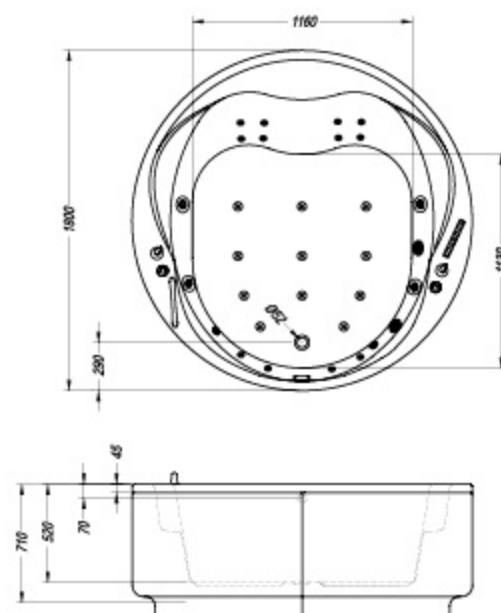

A	B	Vol.	
•	Opera 180 x 180	1800	1800	570 l
• •	Opera 180 x 180/O	1800	1800	570 l