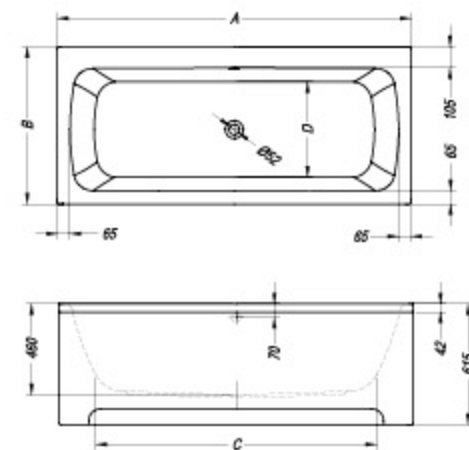

Bell 190, 180, 170